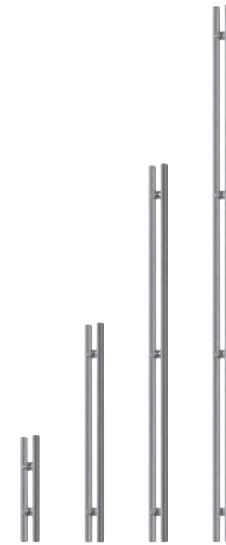

50-51

BEYOND
Alu, Silber
Klarglas

8-9

TENSOR
Alu, Silber
Satinieretes Glas

14-15

TENSOR
Alu, Silber
Klarglas

26-27

VISUR
Alu, Silber
Klarglas

Türgriffe von dormakaba können auch in individuellen Längen geliefert werden (TG Vario Programm).

MANET Griffstangen
Länge: 350, 720, 1.240
oder 1.760 mm

BEYOND Griffstangen
Länge: 450, 600 oder 900 mm

Arcos Griffstangen
Länge: 350 oder 750 mm