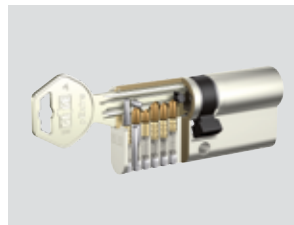

Ideal für komplexe Schließanlagen und hohe Sicherheitsanforderungen – Kaba pextra plus.

Kontrollierter Zutritt mit Glas: Drehtür mit XS Pro Zylinder

Sicherung gegen unerbetenen Zutritt

Klein, diskret und elegant: Der XS Pro Zylinder sichert Türen im Innen- und Außenbereich ganz ohne Verkabelung.