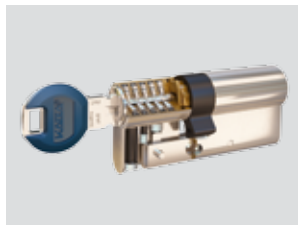

Patentierter Zutritt mit Glas: Drehtür mit mechanischem Schließzylinder

Mehr Sicherheit für Zuhause

Es ist ein gutes Gefühl, wenn alles zu jeder Tageszeit und bei längerer Abwesenheit gesichert ist. Wo Werte oder wichtige Dokumente aufbewahrt werden, empfehlen sich besondere Vorsichtsmaßnahmen.

Die patentierten Schließsysteme Kaba pextra plus und Kaba quattro plus sind ein zuverlässiger Schutz vor fremdem Zugriff.

Ihre Vorteile

- Patentierte, bewährte Systeme
- Für hohe Sicherheitsansprüche
- Nachschlüssel nur gegen Vorlage einer Sicherheitskarte

Kaba quattro plus für höchste Ansprüche an Sicherheit und Schließkomfort.