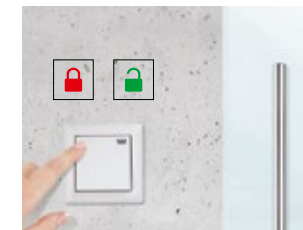

Integrierte Verriegelung. Die Verriegelung ist unsichtbar im Gehäuse integriert. Das Schloss kann bequem per Fernbedienung oder Wand-schalter verriegelt werden.

Alles unter Kontrolle: Mit dem Statusindikator lassen sich Schiebetür-Bewegungen ganz einfach überwachen – per digitalem Signal bzw. LED-Kontrollleuchte.