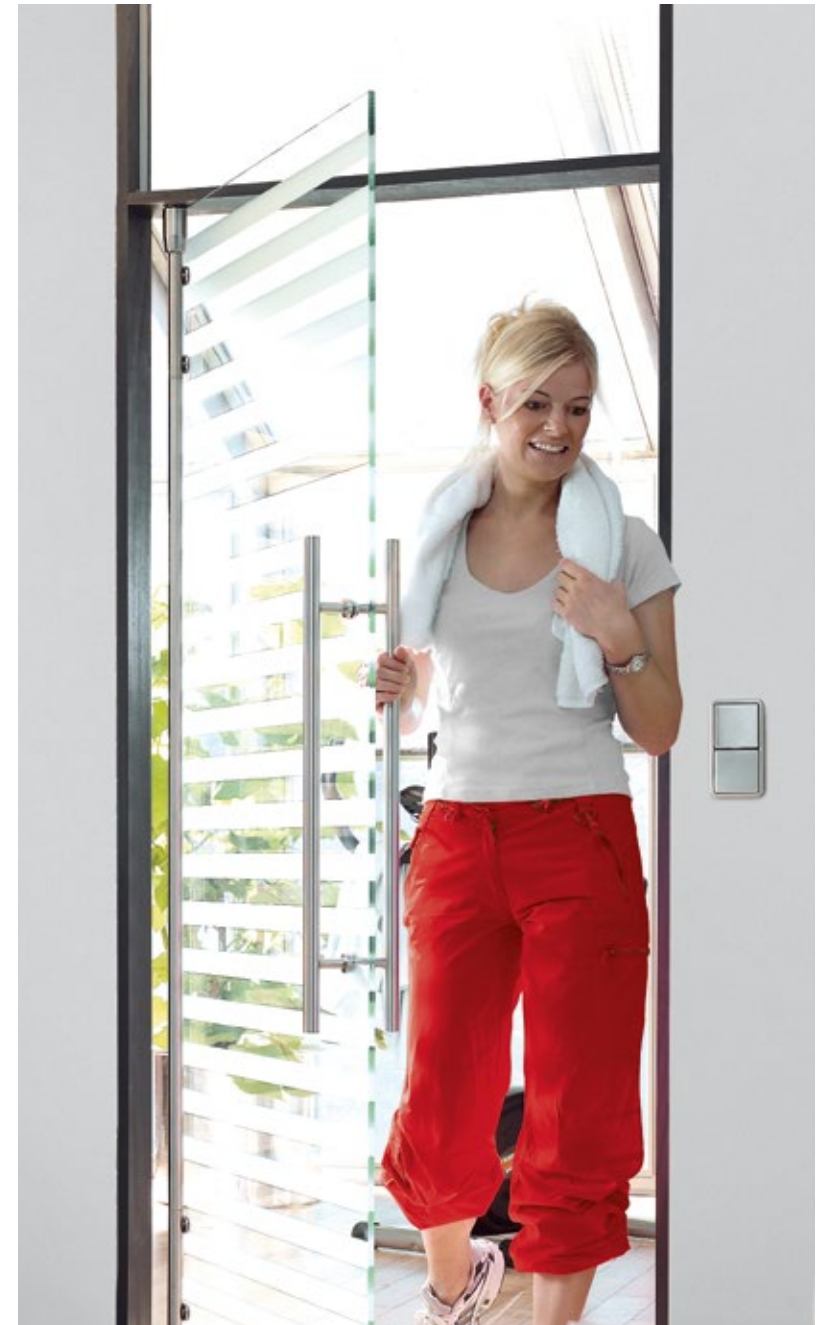

Fit mit Glas: Drehtürsystem MANET

Nach einem energischen Endspurt entspannt relaxen

Die Designtür mit MANET Beschlägen verknüpft intelligent Fitnessbereich und Ruhezone. Das kraftvolle Design setzt wirkungsvolle Akzente und unterstreicht die hohe Qualität transparenter Architektur.

Ihre Vorteile

- Variantenvielfalt durch Oberlicht und Seitenteil
- Keine Notwendigkeit einer Türzarge
- Einheitliches Edelstahl-Design für Schiebe- und Drehtüren

red dot

Unverwechselbares Drehtürendesign in hochwertigem Edelstahl für Ganzglas-Anlagen.