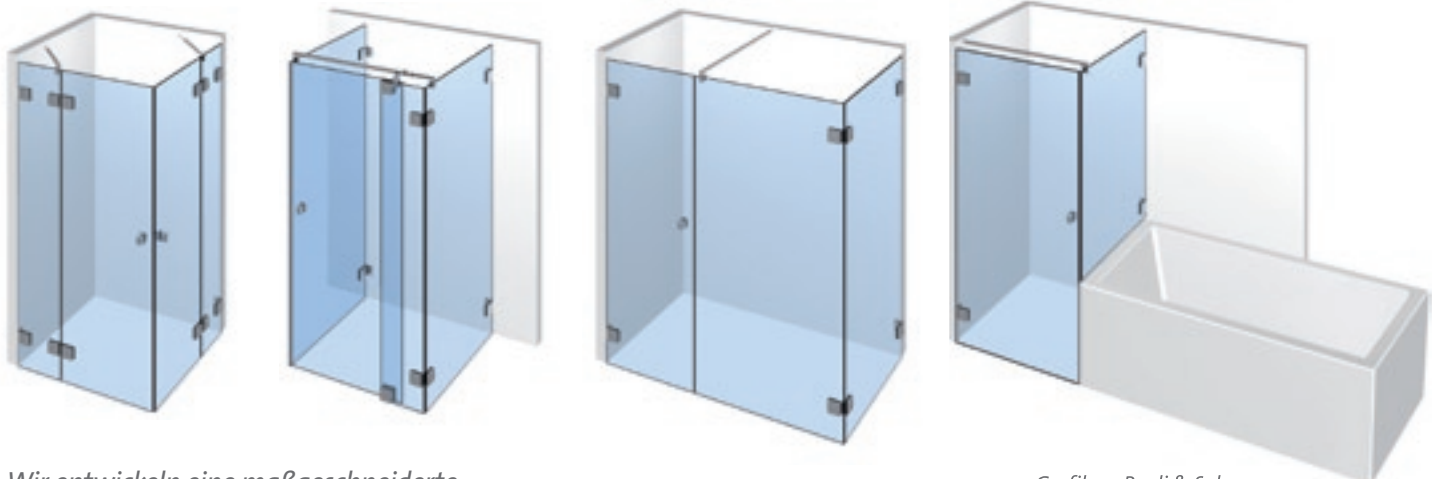

Wir entwickeln eine maßgeschneiderte Lösung für jedes Einbauproblem!

Grafiken: Pauli & Sohn