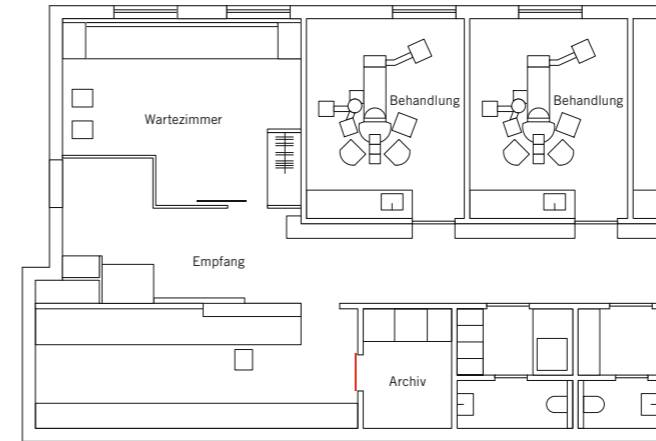

WIE KANN MAN MIT TRANSPARENZ DEN EIGENEN STIL DOKUMENTIEREN?