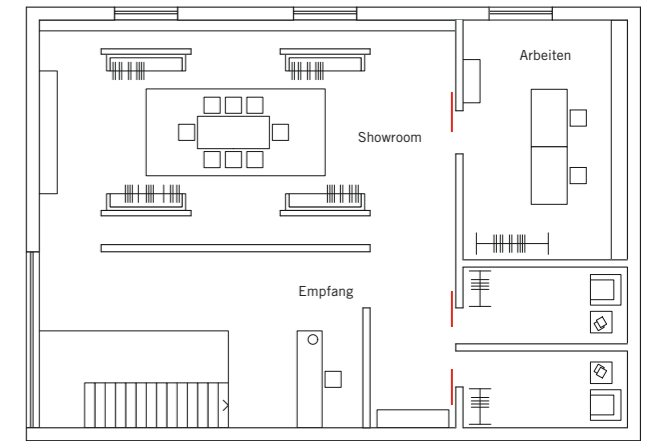

KÖNNEN REPRÄSENTATIVE LÖSUNGEN AUCH FUNKTIONAL SEIN?

Einkaufserlebnisse sind gefragt.

Die Anziehungskraft von Modemarken und deren Showrooms definiert sich zunehmend durch den Stil ihrer Präsentation. Diese wirkt umso erfolgreicher, je stärker es gelingt, den Kunden zu faszinieren. Dies erreicht man durch Ideen, die mit ihrem Zusammenspiel

von Funktion und Form beeindrucken können. Der komfortable, elegante CS 80 MAGNEO ermöglicht diese individuelle Raumgestaltung mit einer verspiegelten Schiebetür. Diese bewegt er leise und leicht mit seinem automatischen Antrieb. So werden Räume multifunktional – und bleiben dennoch repräsentativ.

Repräsentative Spiegelschiebetür – bewegt mit automatischem Schiebetürantrieb CS 80 MAGNEO.