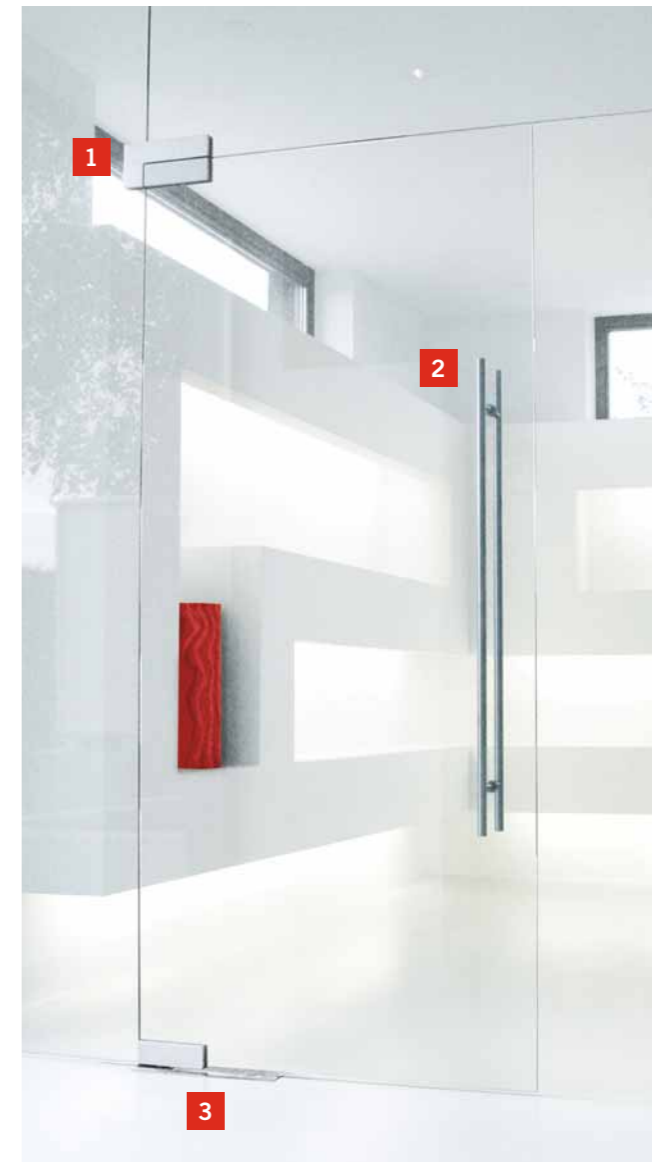

3 OGRO Griffstangen in verschiedenen Designs runden das Zutrittskontrollsystem ab.

4 MANET Griffstange für Glas- und Holztüren

RAUMLÖSUNGEN MIT DURCHBLICK.

Beispiel: MANET Griffstange

Glaselemente mit hochwertigem Beschlagdesign wirkungsvoll eingesetzt.