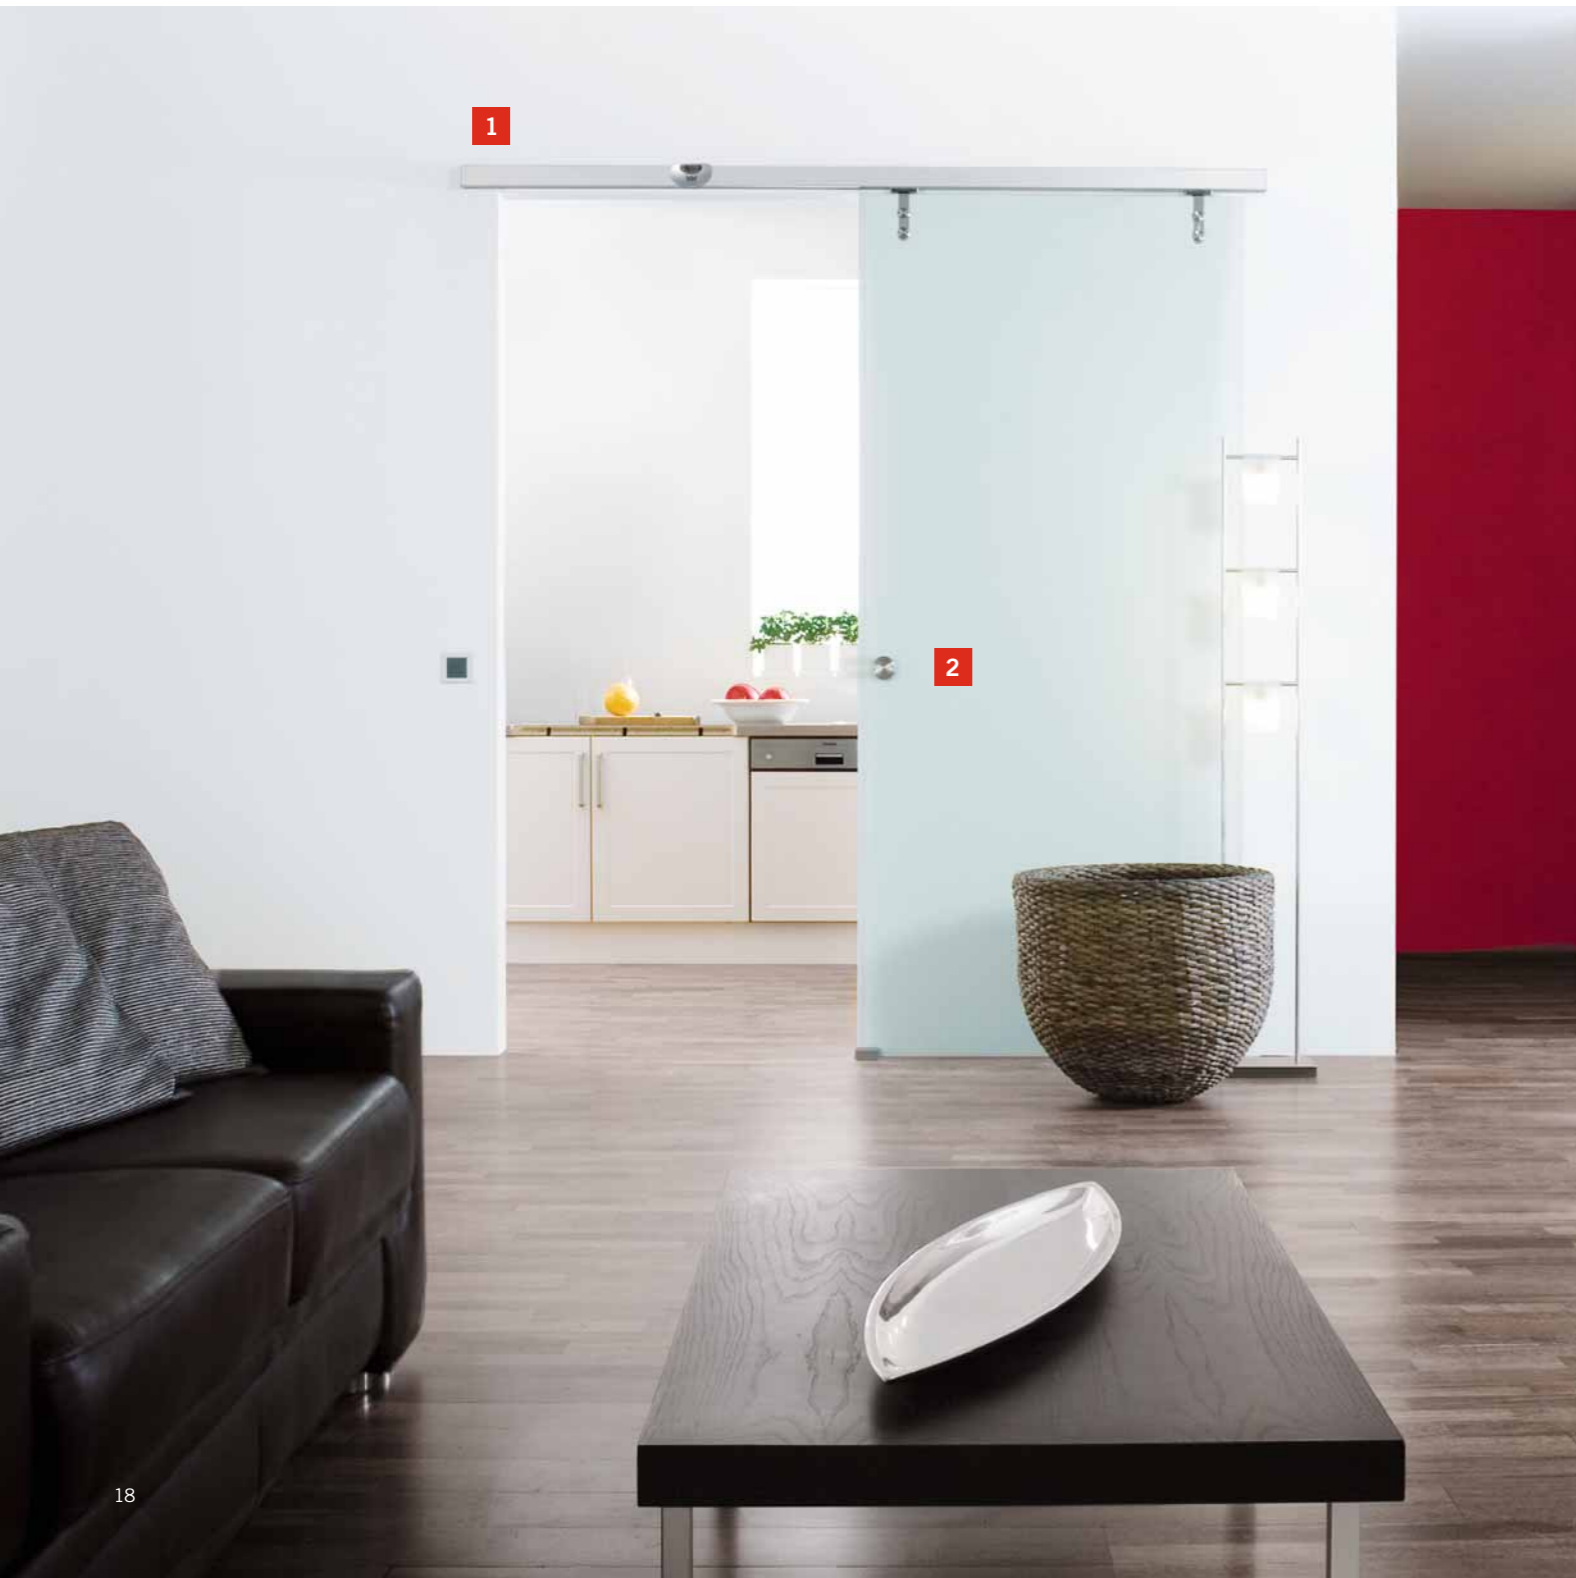

SO HAT WOHLFÜHLEN AUCH SEINE PRAKTISCHEN SEITEN.

- **1** Elegant und leicht bedienbar – die Glasschiebetür mit dem CS 80 MAGNEO Schiebetürantrieb. Hier mit sichtbaren MANET Punkthaltern umgesetzt.
- **2** Griffmuschel für Glas- und Holztüren.

Öffnen und Schließen wie von selbst.

Wohnkomfort prägt das gute Gefühl, zu Hause zu sein. Dazu gehört moderne Technik, die am liebsten wie von selbst funktioniert. Das ist auch für Innentüren machbar. Zum Beispiel mit dem Türassis-

tenten PORTEO, der das Öffnen und Schließen der Türen leichter macht. Praktischerweise ganz automatisch, leise und zuverlässig. Wahlweise sogar per Handsender oder Handtaster inklusive elektrischen Türöffners in der Tür. Ebenso bequem lässt sich

die Tür zwischen Wohnzimmer und Küche verschieben. Mit einem magnetischen Schiebetürantrieb ist eine elegante Ganzglaslösung automatisch bedienbar.