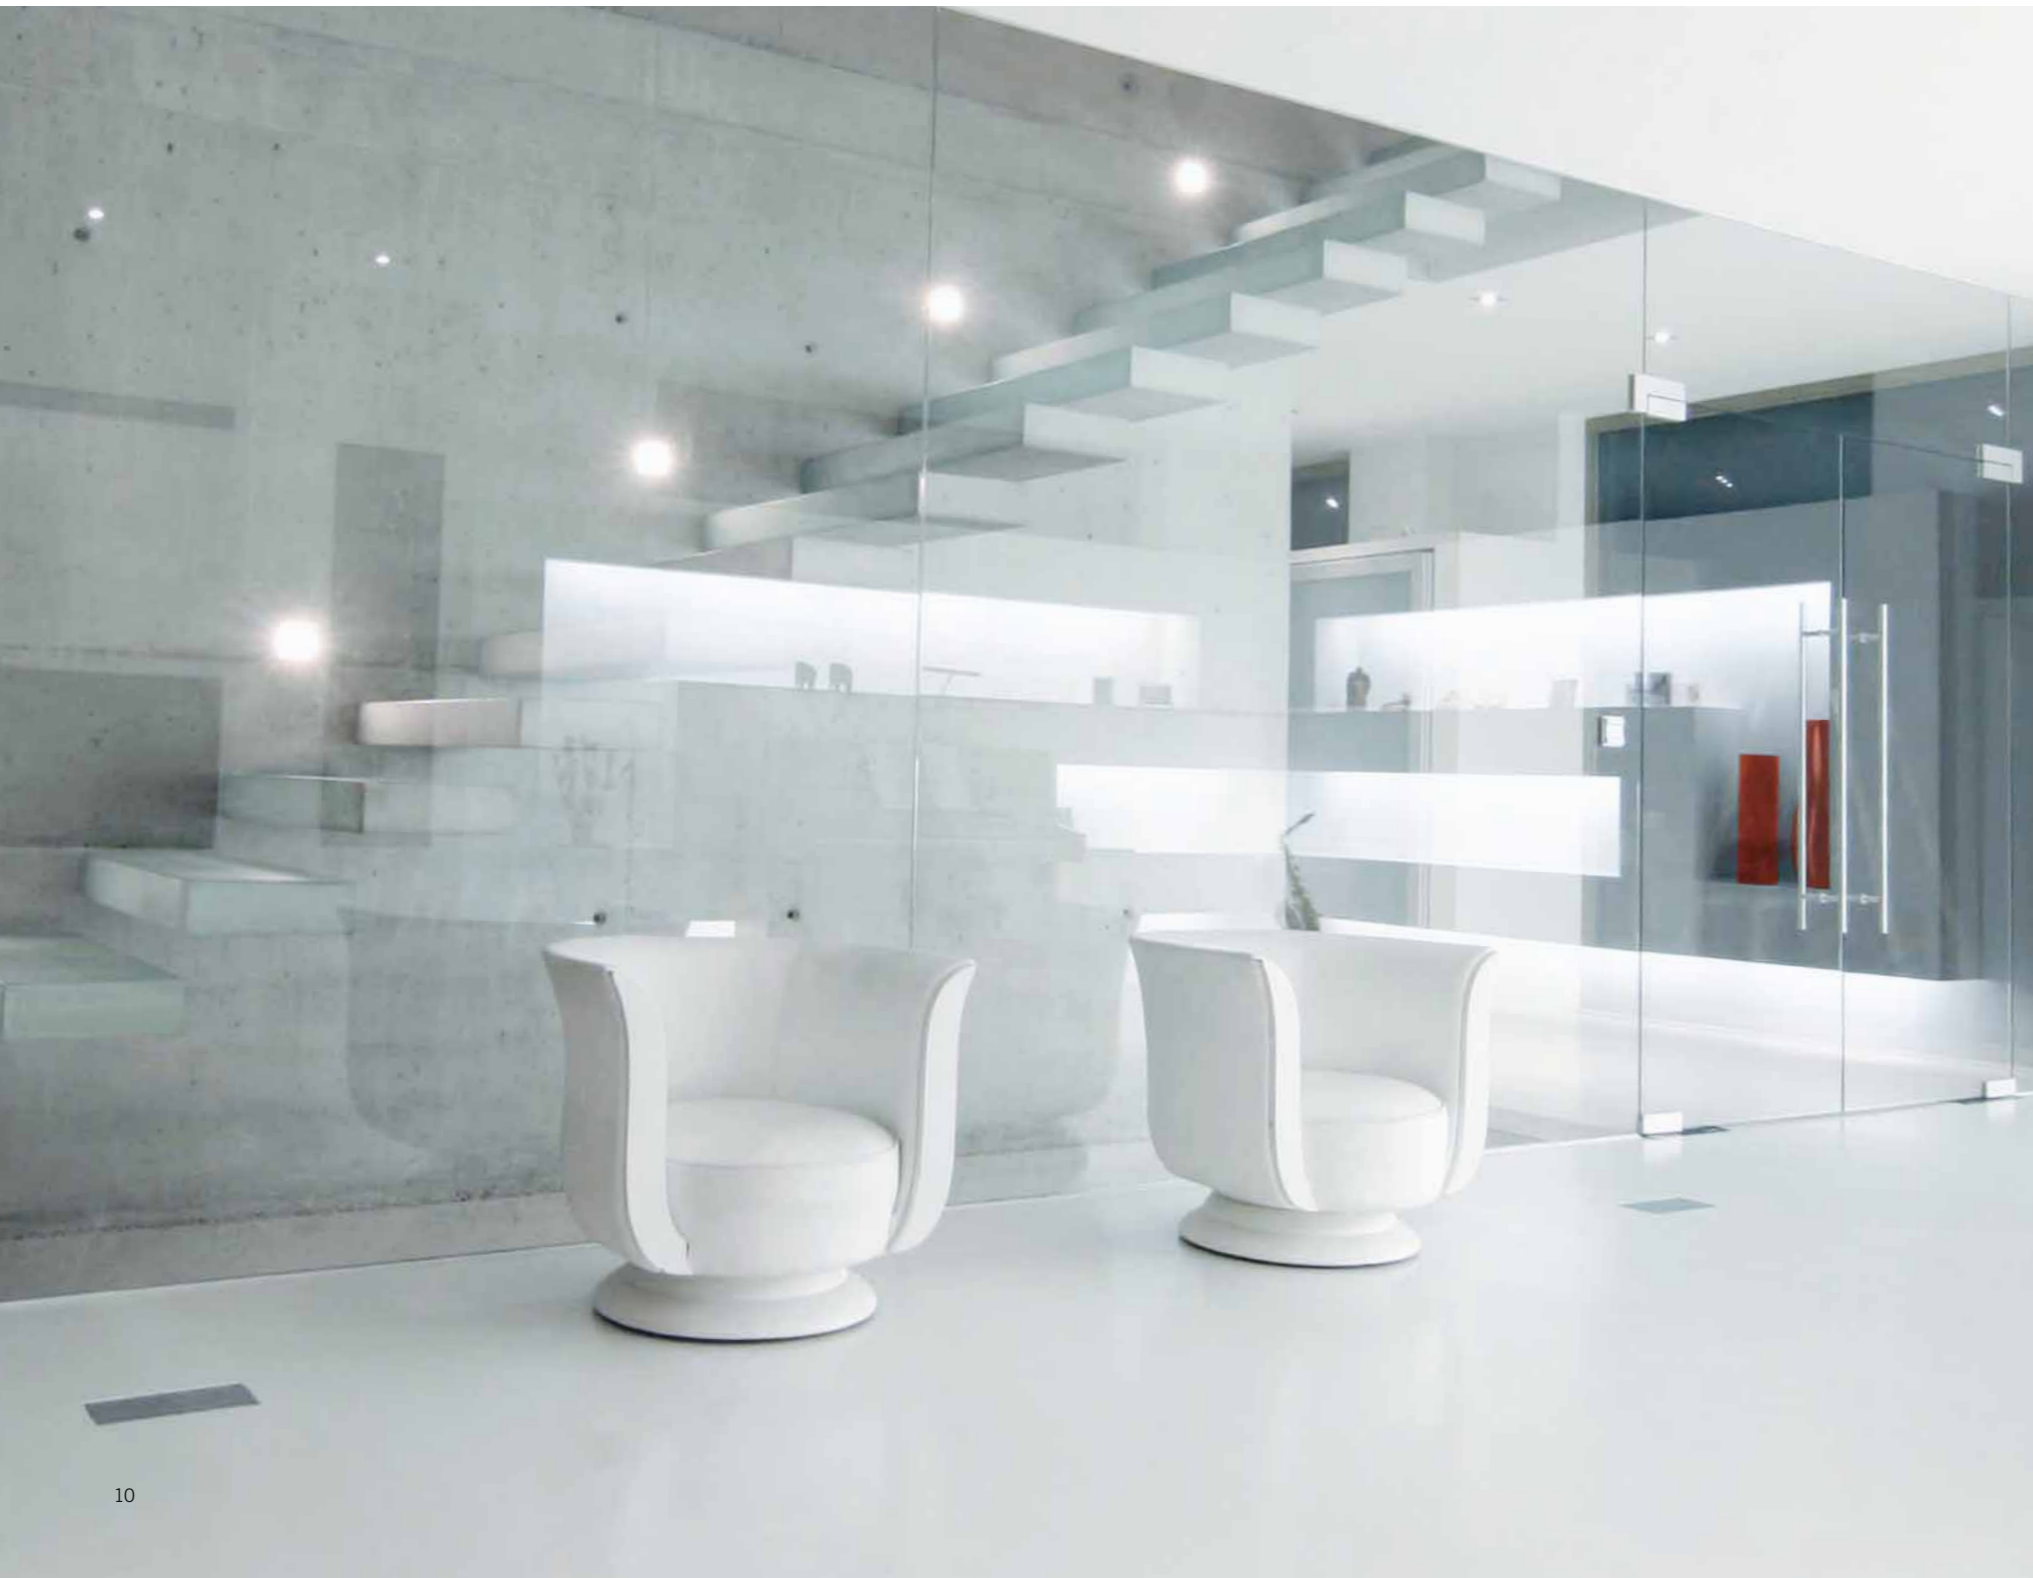

RAUMLÖSUNGEN MIT DURCHBLICK.