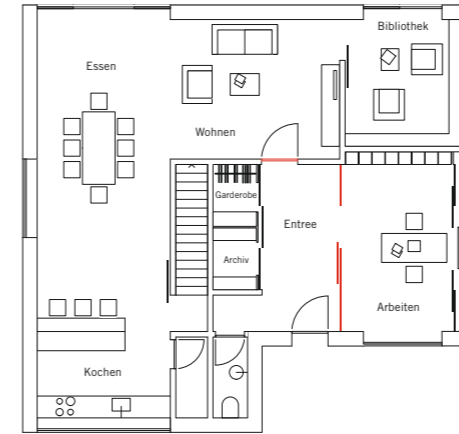

WIE LASSEN SICH ARBEITEN UND WOHNEN SINNVOLL VEREINEN?