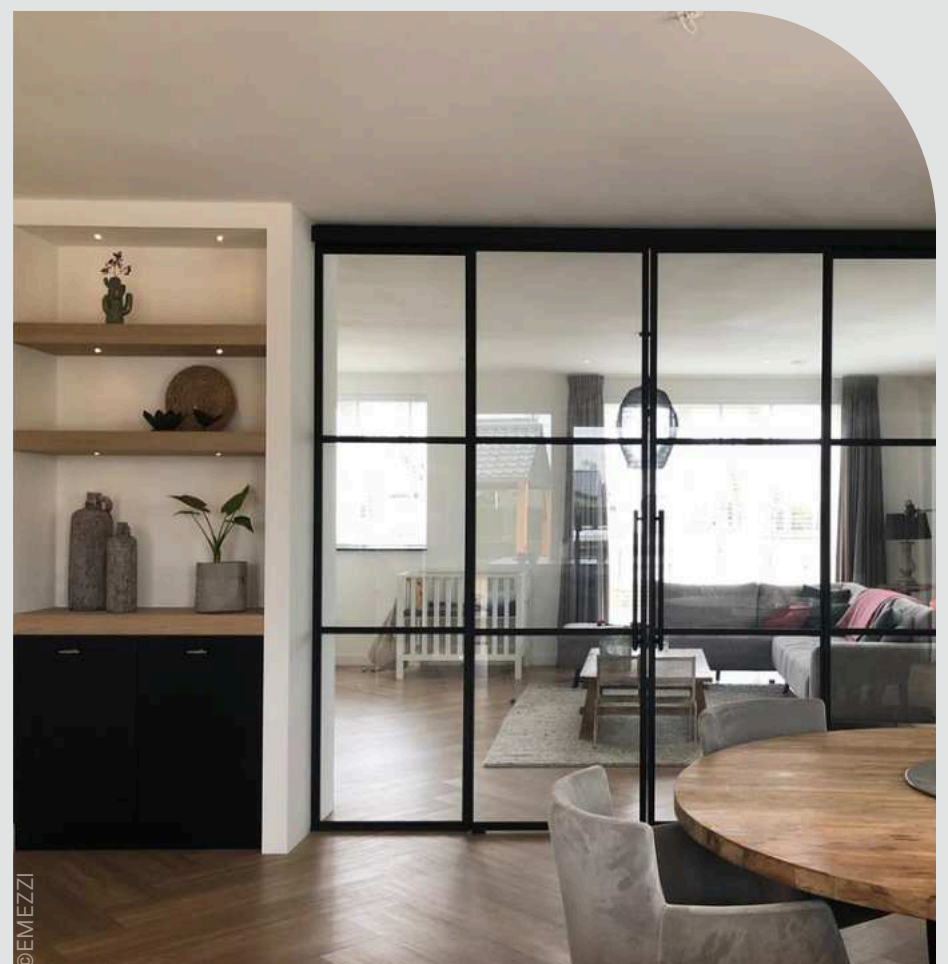

# TERRASSE & BALKON

Lookbook

Dach- und Schiebeverglasung

Schiebeverglasung

Schiebeverglasungen - transparent für maximalen Ausblick

Glas für Terrasse und Balkon in Wunschfarbe

Spring/Summer 2025

# SCHÖNER WOHNEN

individuell wie Sie!

Faltschiebewand - gedämmt als Fensterelement

Schiebewand - gedämmt als Fensterelement

Ganzglasanlage für Büros im Loft-Style

Lofttür - individuell und hochwertig

Treppengeländer aus Glas