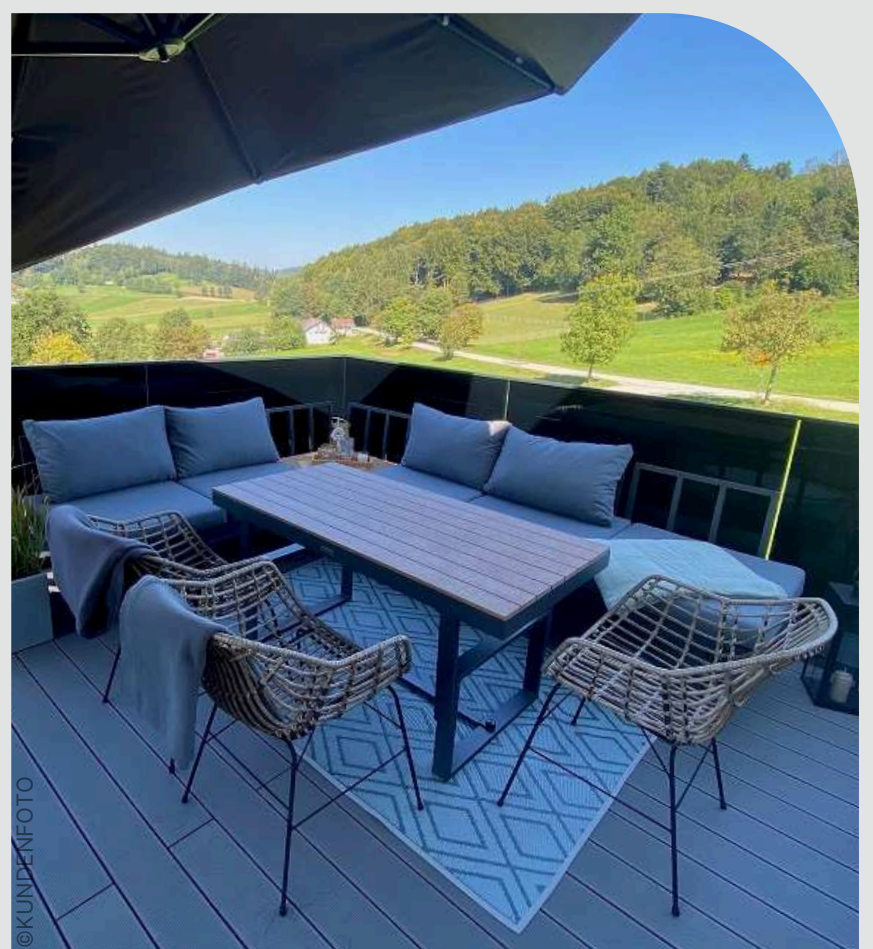

# TERRASSE & BALKON

Lookbook

Dach- und Schiebeverglasung

Schiebeverglasung

Schiebeverglasungen - transparent für maximalen Ausblick

Glas für Terrasse und Balkon in Wunschfarbe

Spring/Summer 2025