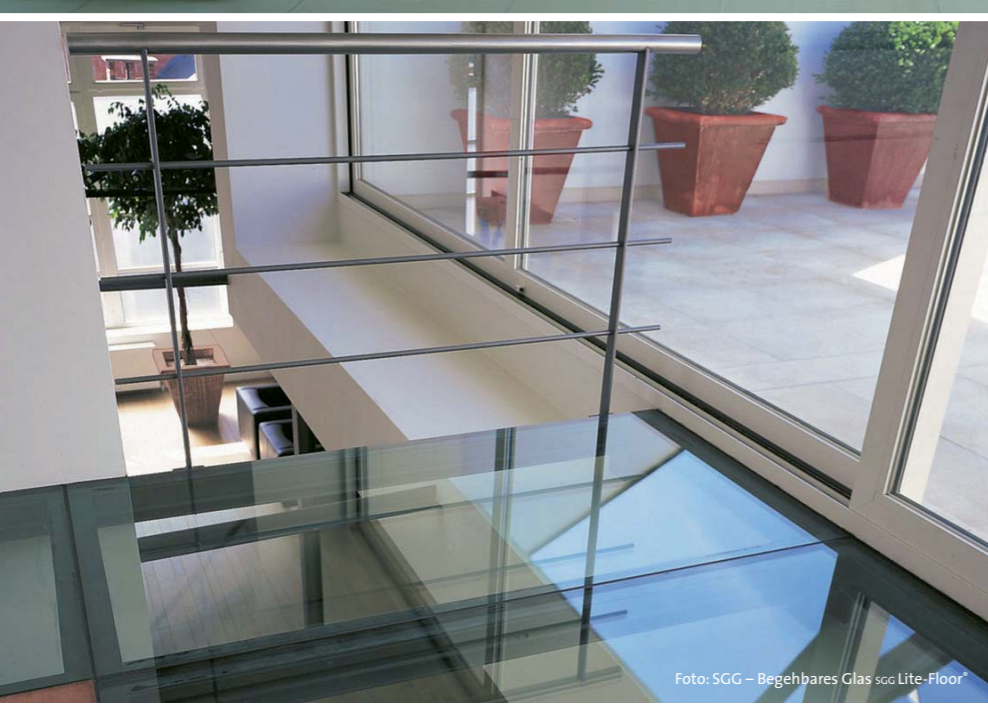

Foto: SGG – Dusche aus Sicherheitsglas sgg Securit*

Foto: SGG – Begehbare Glas sgg Lite-Floor*

Entdecken Sie die Magie des Lichts: mit Glas nach Maß.

Glastüren

Glasduschen

Begehbare Gläser

Glasmöbel

Glastrennwände

Foto: Mobalpa – Schrankfront sgg Decolit*

Besuchen Sie uns unter:

www.glas-nach-mass.com

Ästhetische Akzente setzen – mit lackierten Türen und Wänden aus Glas

Farben beruhigen, aktivieren
und schaffen Strukturen. Ob
großflächig eingesetzt oder als
Akzent, einfarbig oder bunt:
Bekennen Sie Farbe. Mit Glas.

Foto: SGG

Ihr Bild in Glas

Dimmbare Lichtobjekte, hinterleuchtete Wandtäfelungen, Edeldisplays, Raumskulpturen, Stelen oder Motivfenster mit Ihren eigenen Bildentwürfen: Unsere Neuentwicklung sgg VIEW eröffnet eine völlig neue Dimension der Gestaltung, bei der Glas und Bild zu einer untrennbaren Einheit verschmelzen. Dabei drucken wir Ihr Motiv auf eine UV-beständige Folie, die im Verbundglasverfahren sicher zwischen zwei Glasscheiben eingeschlossen wird. Wie wäre es mit einer individuell gestalteten Arbeitsplatte, Trennwände mit Ihrem Foto oder illuminierten Motiv-Glasfußböden?