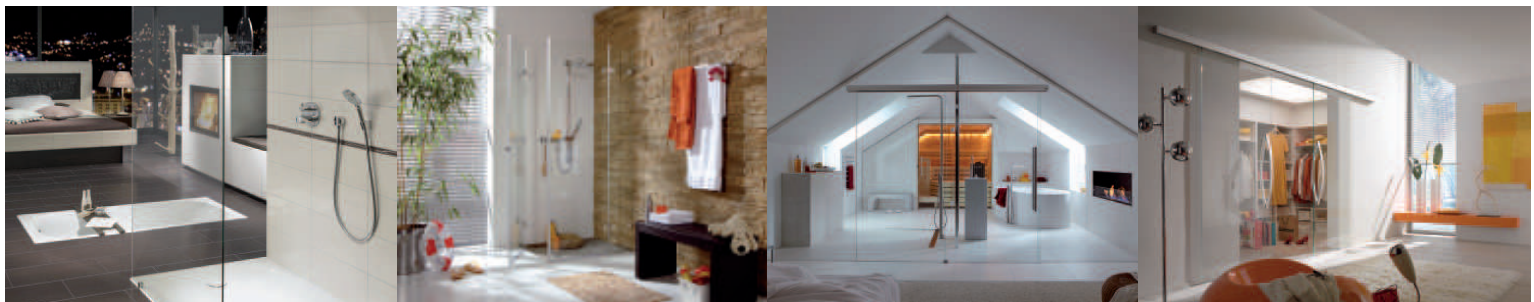

GLÄSERNE
AUSSICHTEN

GLAS
NACH
MASS

AUSSTELLUNG · BERATUNG · MONTAGE

ES IST ZEIT ...

Ganzglasduschsystem PO 570

Abmessungen: Türflügel und Seitenteil
je 800 x 2200 mm

Optik: Chrom
Design: SENSITA Stone 1

Ganzglasschiebetür AGILE 150

Optik: Silber

Design: Klarglas

Einzig beständig im Leben ist die Veränderung. Auch unsere Wünsche und Bedürfnisse in Bezug auf die Gestaltung unseres persönlichen Wohnumfelds verändern sich im Laufe der Zeit. Glas bietet viele Möglichkeiten, gewohnte Raumstrukturen mit Licht und wohliger Transparenz auszustatten.

FÜR JEDE WOHN- SITUATION ...

Ganzglasduschsystem SO 750

Abmessungen: Türflügel und Seitenteil
je 800 x 2200 mm

Optik: Edelstahl
Design: Klarglas

Ob Badbereich, Küche, Wohn- oder Arbeitsraum, mit Produkten aus Glas verwandeln sich bekannte Wohnbereiche in Lebensräume, die völlig neue Perspektiven bieten. Raumteilung ohne den Blick zu begrenzen, das gelingt fast nur mit Glas.