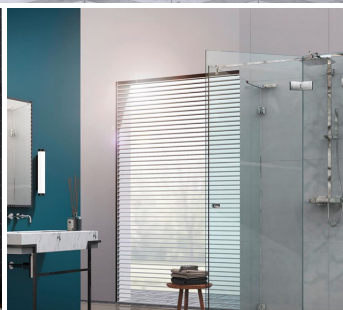

WELLNESS - OASE
MIT GLAS

GLAS
DERSCH

- GLASRÜCKWÄNDE
- GLASDUSCHEN
- SPIEGEL

GLAS DERSCH GMBH

Bahnhofstr. 22
94065 Waldkirchen
www.glasdersch.de
Facebook:glasdersch
info@glasdersch.de
08581 98880
WhatsApp:01777438291

Fotos: Pauli & Sohn/Emezzi